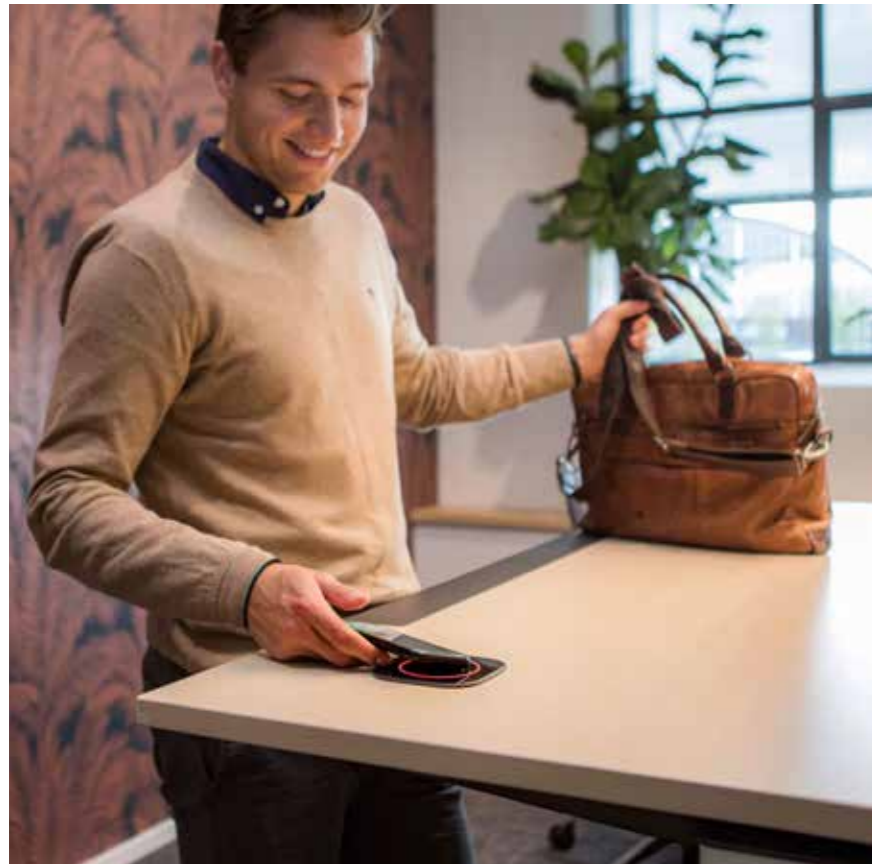

Umsetzungstark + kreativ

IN DIE ZUKUNFT EINTAUCHEN

DAS SIND WIR ...

ein kleines, umsetzungsstarkes und kreatives Team in einem familiengeführten, mittelständigen Unternehmen mit rund 70 Mitarbeiter:innen.

DAS ZEICHNET UNS AUS ...

kurze Entscheidungswege, persönliches Engagement und Handschlagqualität.

DARAUF KÖNNEN SIE SICH VERLASSEN ...

seit 25 Jahren befasst sich unser Arbeitsplatzexperte Nedžad Čehić mit der modernen Arbeitswelt. Zusammen mit seinem Team widmet er sich den aktuellen Trends am Einrichtungsmarkt – mit einem Ziel: die Arbeitsplätze so angenehm, ästhetisch und funktional zu gestalten, dass inspiriertes und produktives Arbeiten zum Vergnügen wird.