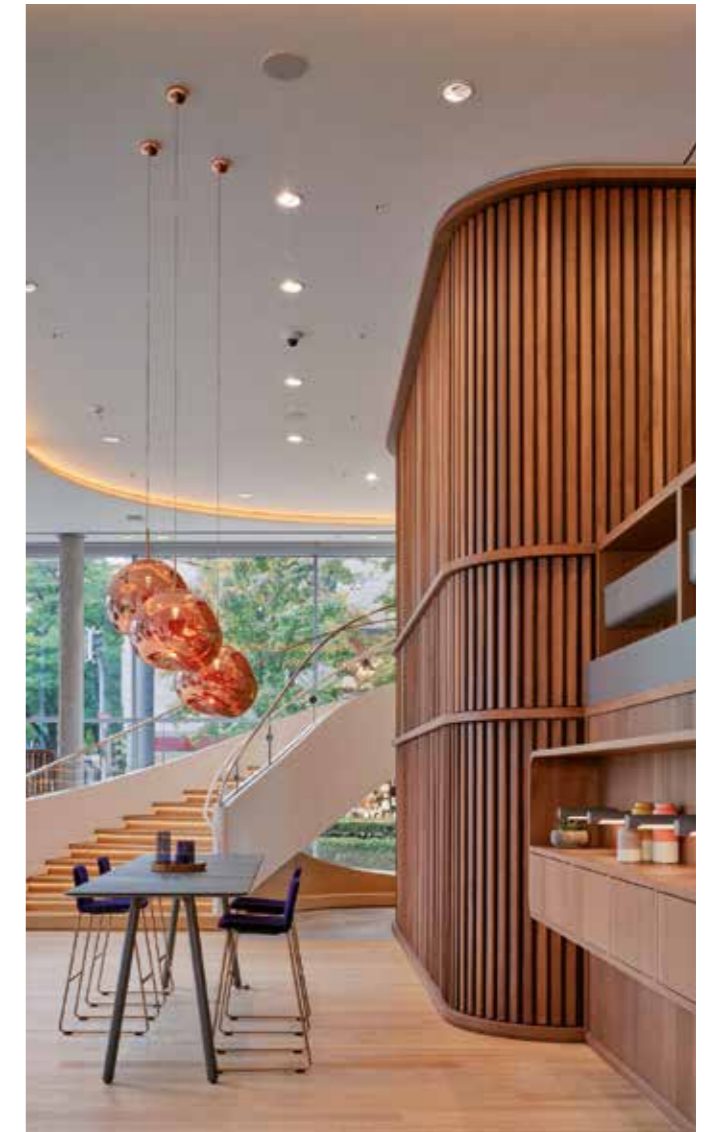

Wir laden Sie zu einer Exkursion zum Steelcase Learning + Innovation Center nach München ein.

Anregungen sammeln im Learning + Innovation Center (LINC)