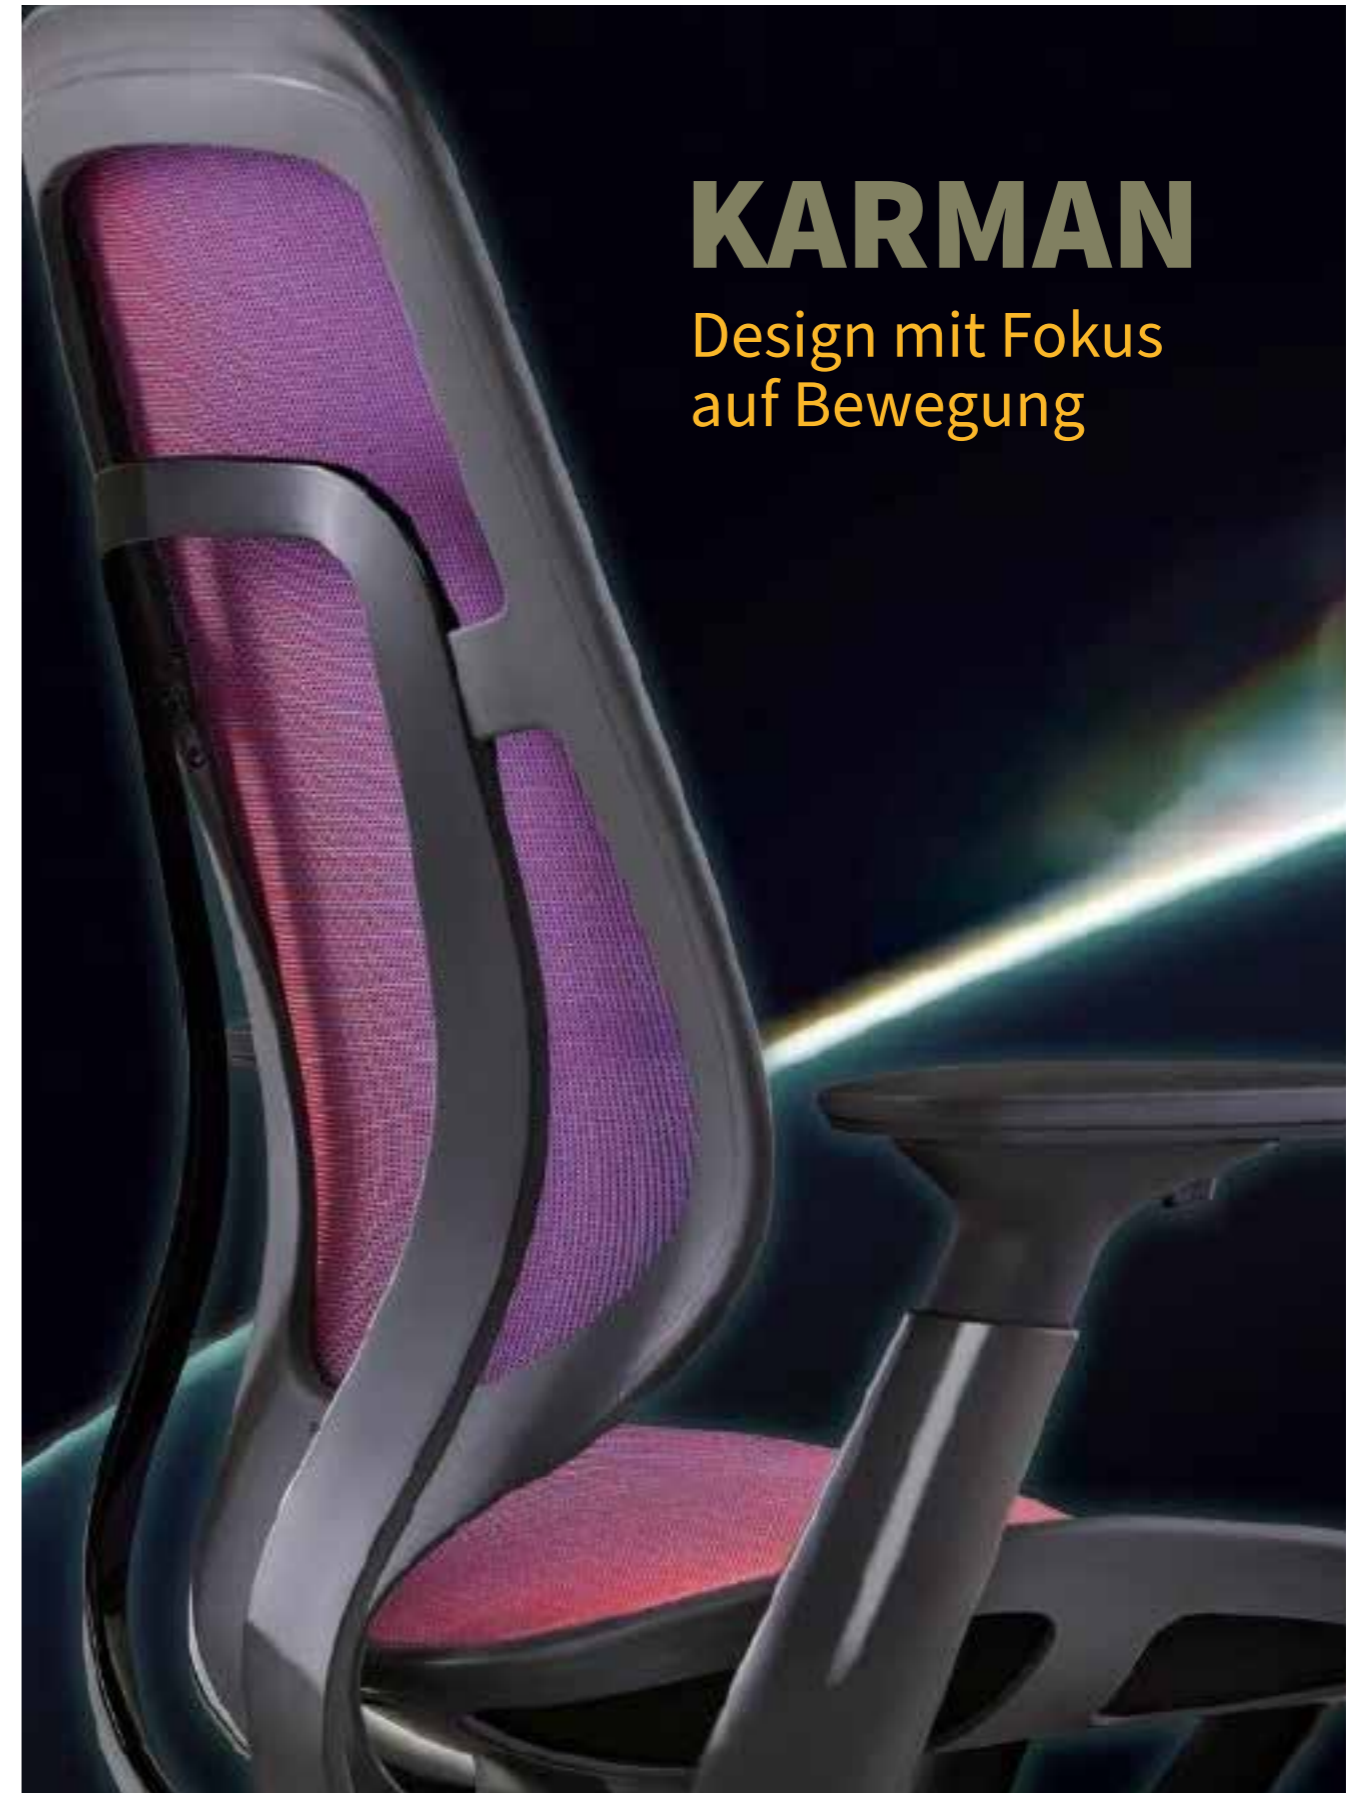

Skandinavisches
Design + Kreativität

MULTI-FUNKTIONAL

Der modulare Raumtrenner

Regalsystem P4 von Palmberg

Steelcase

KARMAN

Design mit Fokus
auf Bewegung

framery